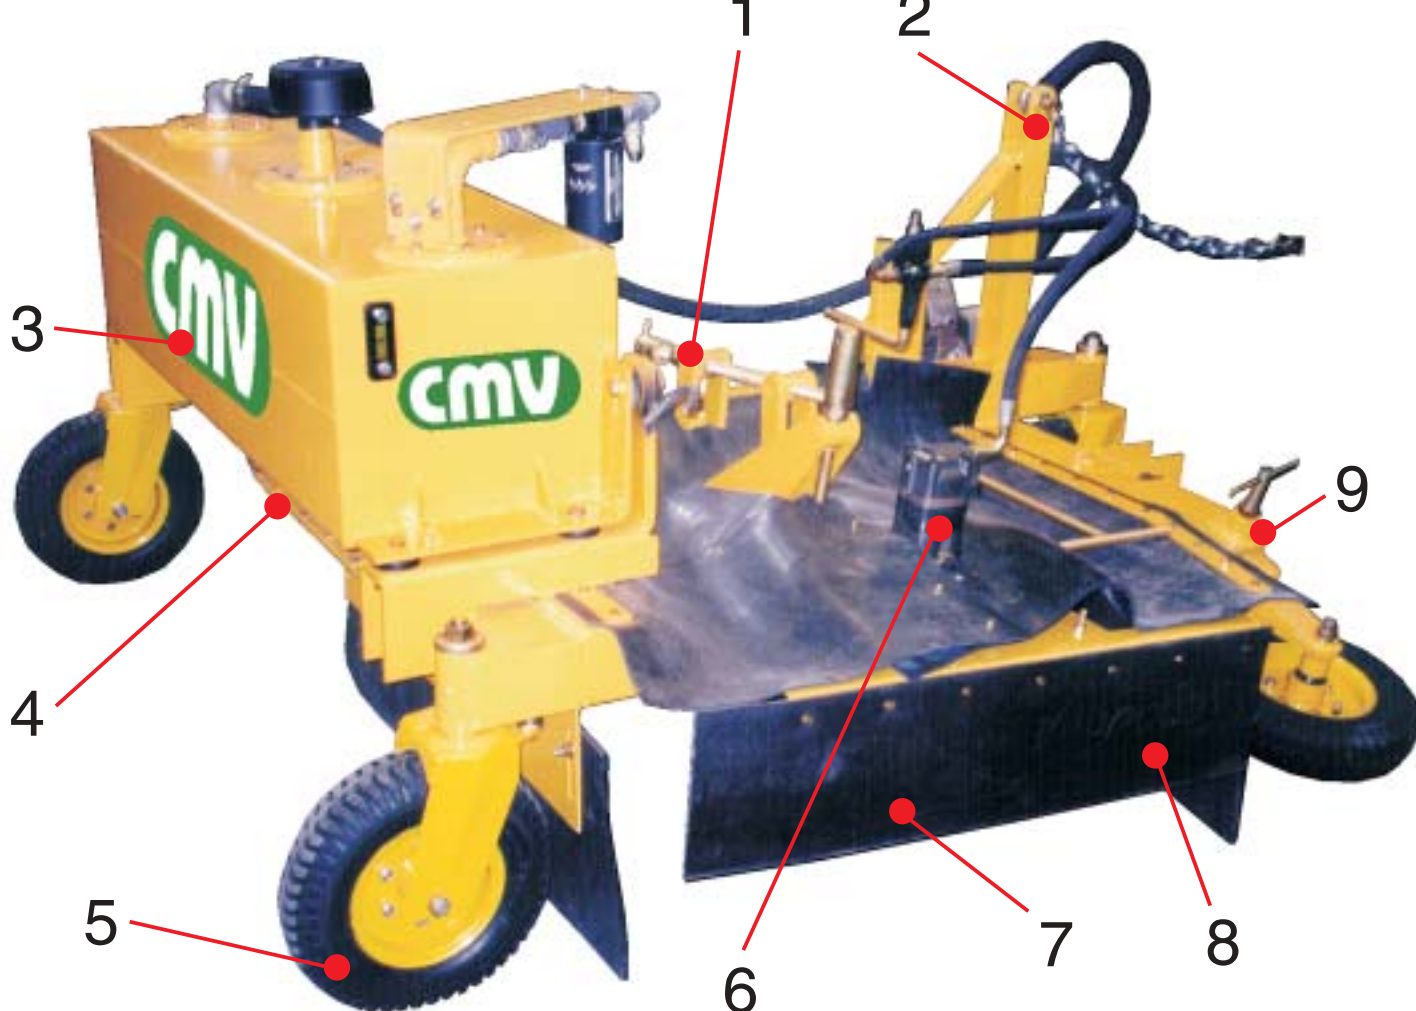

# Capinadeiras CMV

As capinadeiras CMV foram desenvolvidas em dois modelos de grande eficiência e baixo custo operacional: CM-600 (capinadeira Mecânica) e CH-600 (Capinadeira hidráulica), sendo apropriadas para a capina junto ao meio-fio nos mais diversos tipos de pavimentos, inclusive em paralelepípedo irregular.

Ambos equipamentos trabalham acoplados a tratores agrícolas com potência mínima de 65HP, sendo indispensável que os mesmos possuam engate universal de 3 pontos e tomada de potência (TPO de 540 RPM). A velocidade operacional vai depender muito do tipo de pavimento e do volume de material a ser removido situando-se normalmente entre 1,5 à 9 km/hora, fazendo uma eficiente limpeza em uma faixa de aproximadamente 60 cm em cada passada.

O único item de desgaste freqüente das capinadeiras são as cerdas da escova, que são

confeccionados em cabo de aço. Para reduzir o tempo de parada do equipamento as mesmas são fornecidas com um segundo suporte para as cerdas possibilitando-se assim o trabalho de forma praticamente contínua.

- 1)** Ajuste de altura e inclinação da escova capinadeira.
- 2)** Sistema de engate universal de três pontos com corrente para flutuação do equipamento sobre o piso.
- 3)** Tanque hidráulico montado sobre coxins equipado com visor de nível, filtro de ar, filtro de sucção, filtro de retorno e tampões imantados para retenção de partículas metálicas.